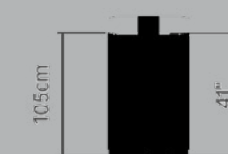

Einfacher Abfallbehälter

50x50x125 cm

Doppelter Abfallbehälter

50x70x125 cm