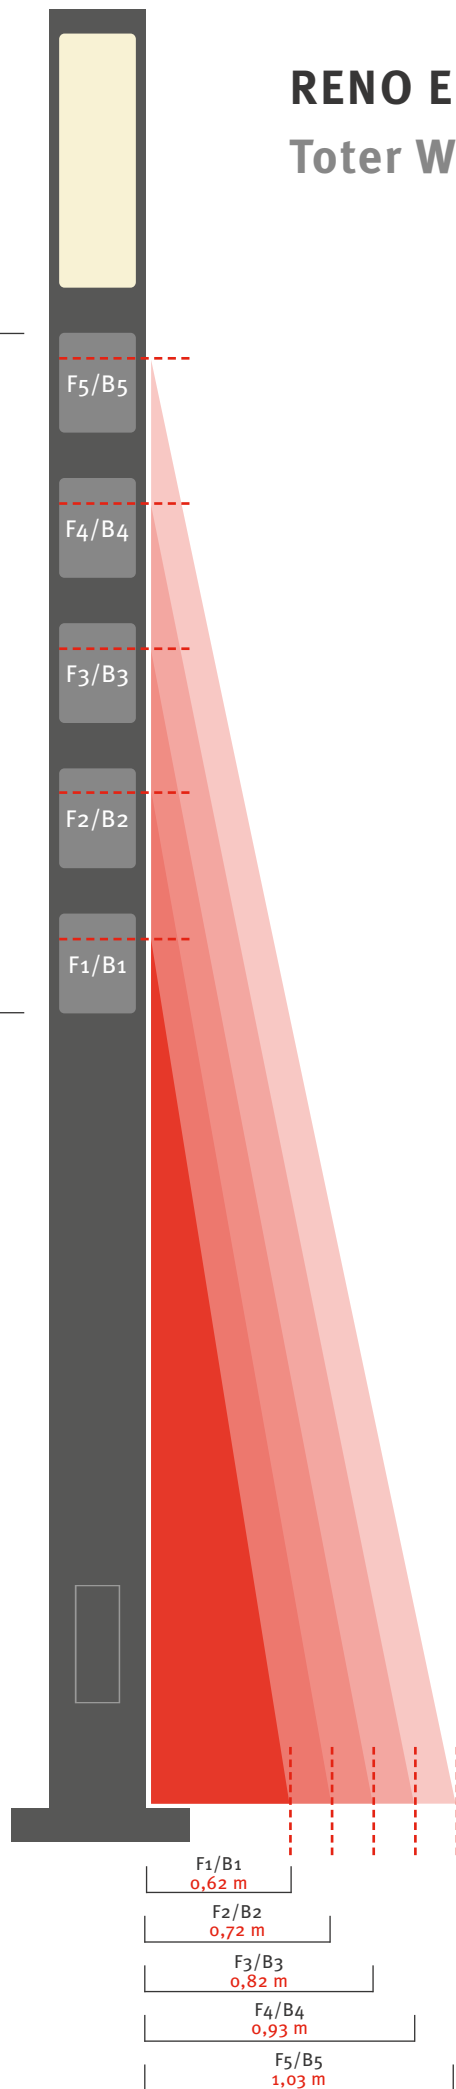

RENO ELEMENTS Kamera

Toter Winkel

Kamera im Ausschnitt

Nicht erfassbarer Bereich der Kamera