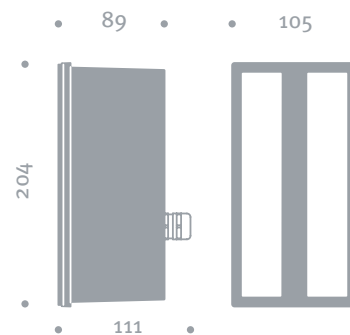

Montage possible uniquement avec boîtier
d'encastrement mural TRACE 65 200

Raccordement: bornier jusqu'à 3 x 2,5 mm²,
dans le luminaire
L90 B10 100.000h | CRI 80 | MacAdams <3

Distribution lumineuse

Dessin

Accessoire

Boîtier d'encastrement mural
TRACE 200 | 22.00000.2V002
en aluminium

* Accessoire nécessaire

TRACE 200 | VERTICAL SYMÉTRIQUE

TRACE 200 | 22.02023.2V001
LED 3W SKI (3000K)/VERT/SYM

Corps de luminaire en aluminium
Sortie de lumière en verre trempé
Impression verticale, intérieure, noir mat
Distribution lumineuse: symétrique
Appareillage: 3W (3000K) (100-240V 50-60Hz)
Indice de protection IP65, classe de protection I