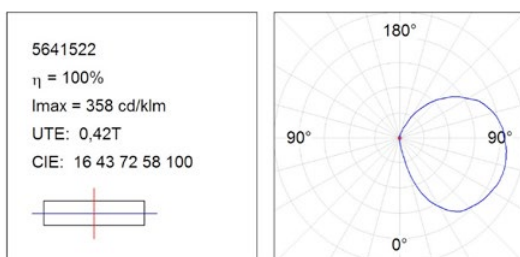

Distribution lumineuse