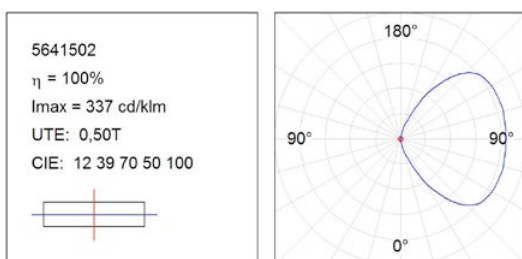

Distribution lumineuse