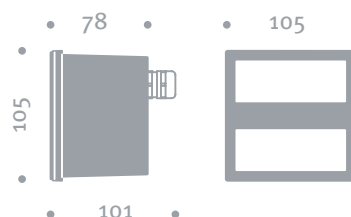

Montage possible uniquement avec boîtier
d'encastrement mural TRACE 65 100

Raccordement: bornier jusqu'à 3 x 2,5 mm²,
dans le luminaire
L90 B10 100.000h | CRI 80 | MacAdams <3

Distribution lumineuse

Dessin