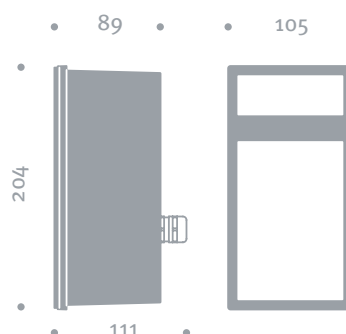

Montage possible uniquement avec boîtier
d'encastrement mural TRACE 65 200

Raccordement: bornier jusqu'à 3 x 2,5 mm²,
dans le luminaire
L90 B10 100.000h | CRI 80 | MacAdams <3

Distribution lumineuse

Dessin