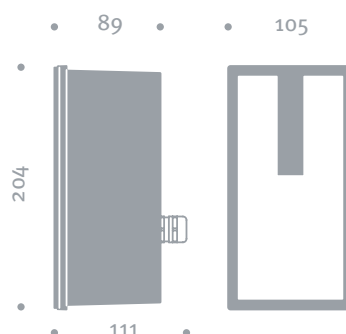

Montage possible uniquement avec boîtier
d'encastrement mural TRACE 65 200

Raccordement: bornier jusqu'à 3 x 2,5 mm²,
dans le luminaire
L90 B10 100.000h | CRI 80 | MacAdams <3

Distribution lumineuse

Dessin