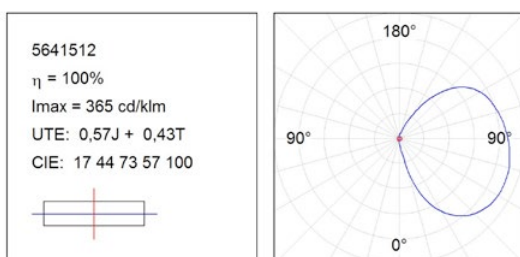

Distribution lumineuse