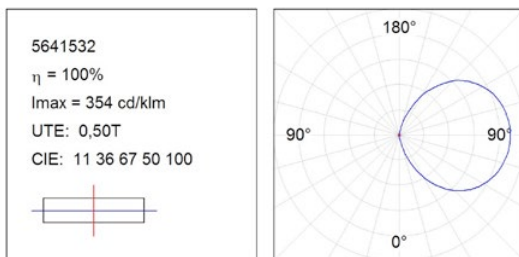

Distribution lumineuse