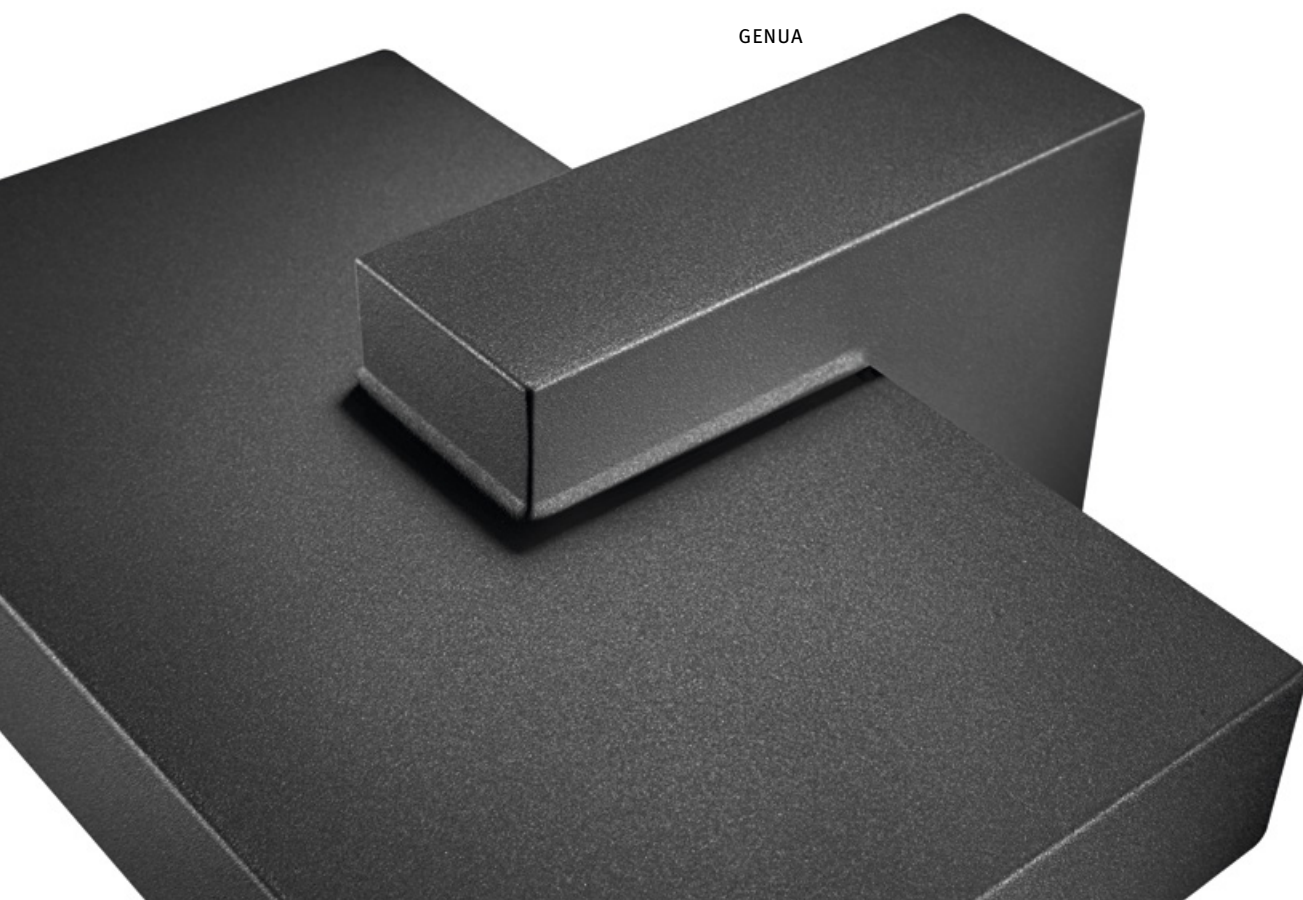

CHOIX DES MATÉRIAUX

Les matériaux choisis, tels que fonte massive, acier galvanisé ou bois de frêne traité autoclave, confèrent aux produits un aspect de surface incomparable.

Des techniques de finition complexes soulignent la grande qualité des produits et assurent une résistance maximale aux intempéries – même dans des conditions très exigeantes, par exemple, à proximité des côtes.

GENUA