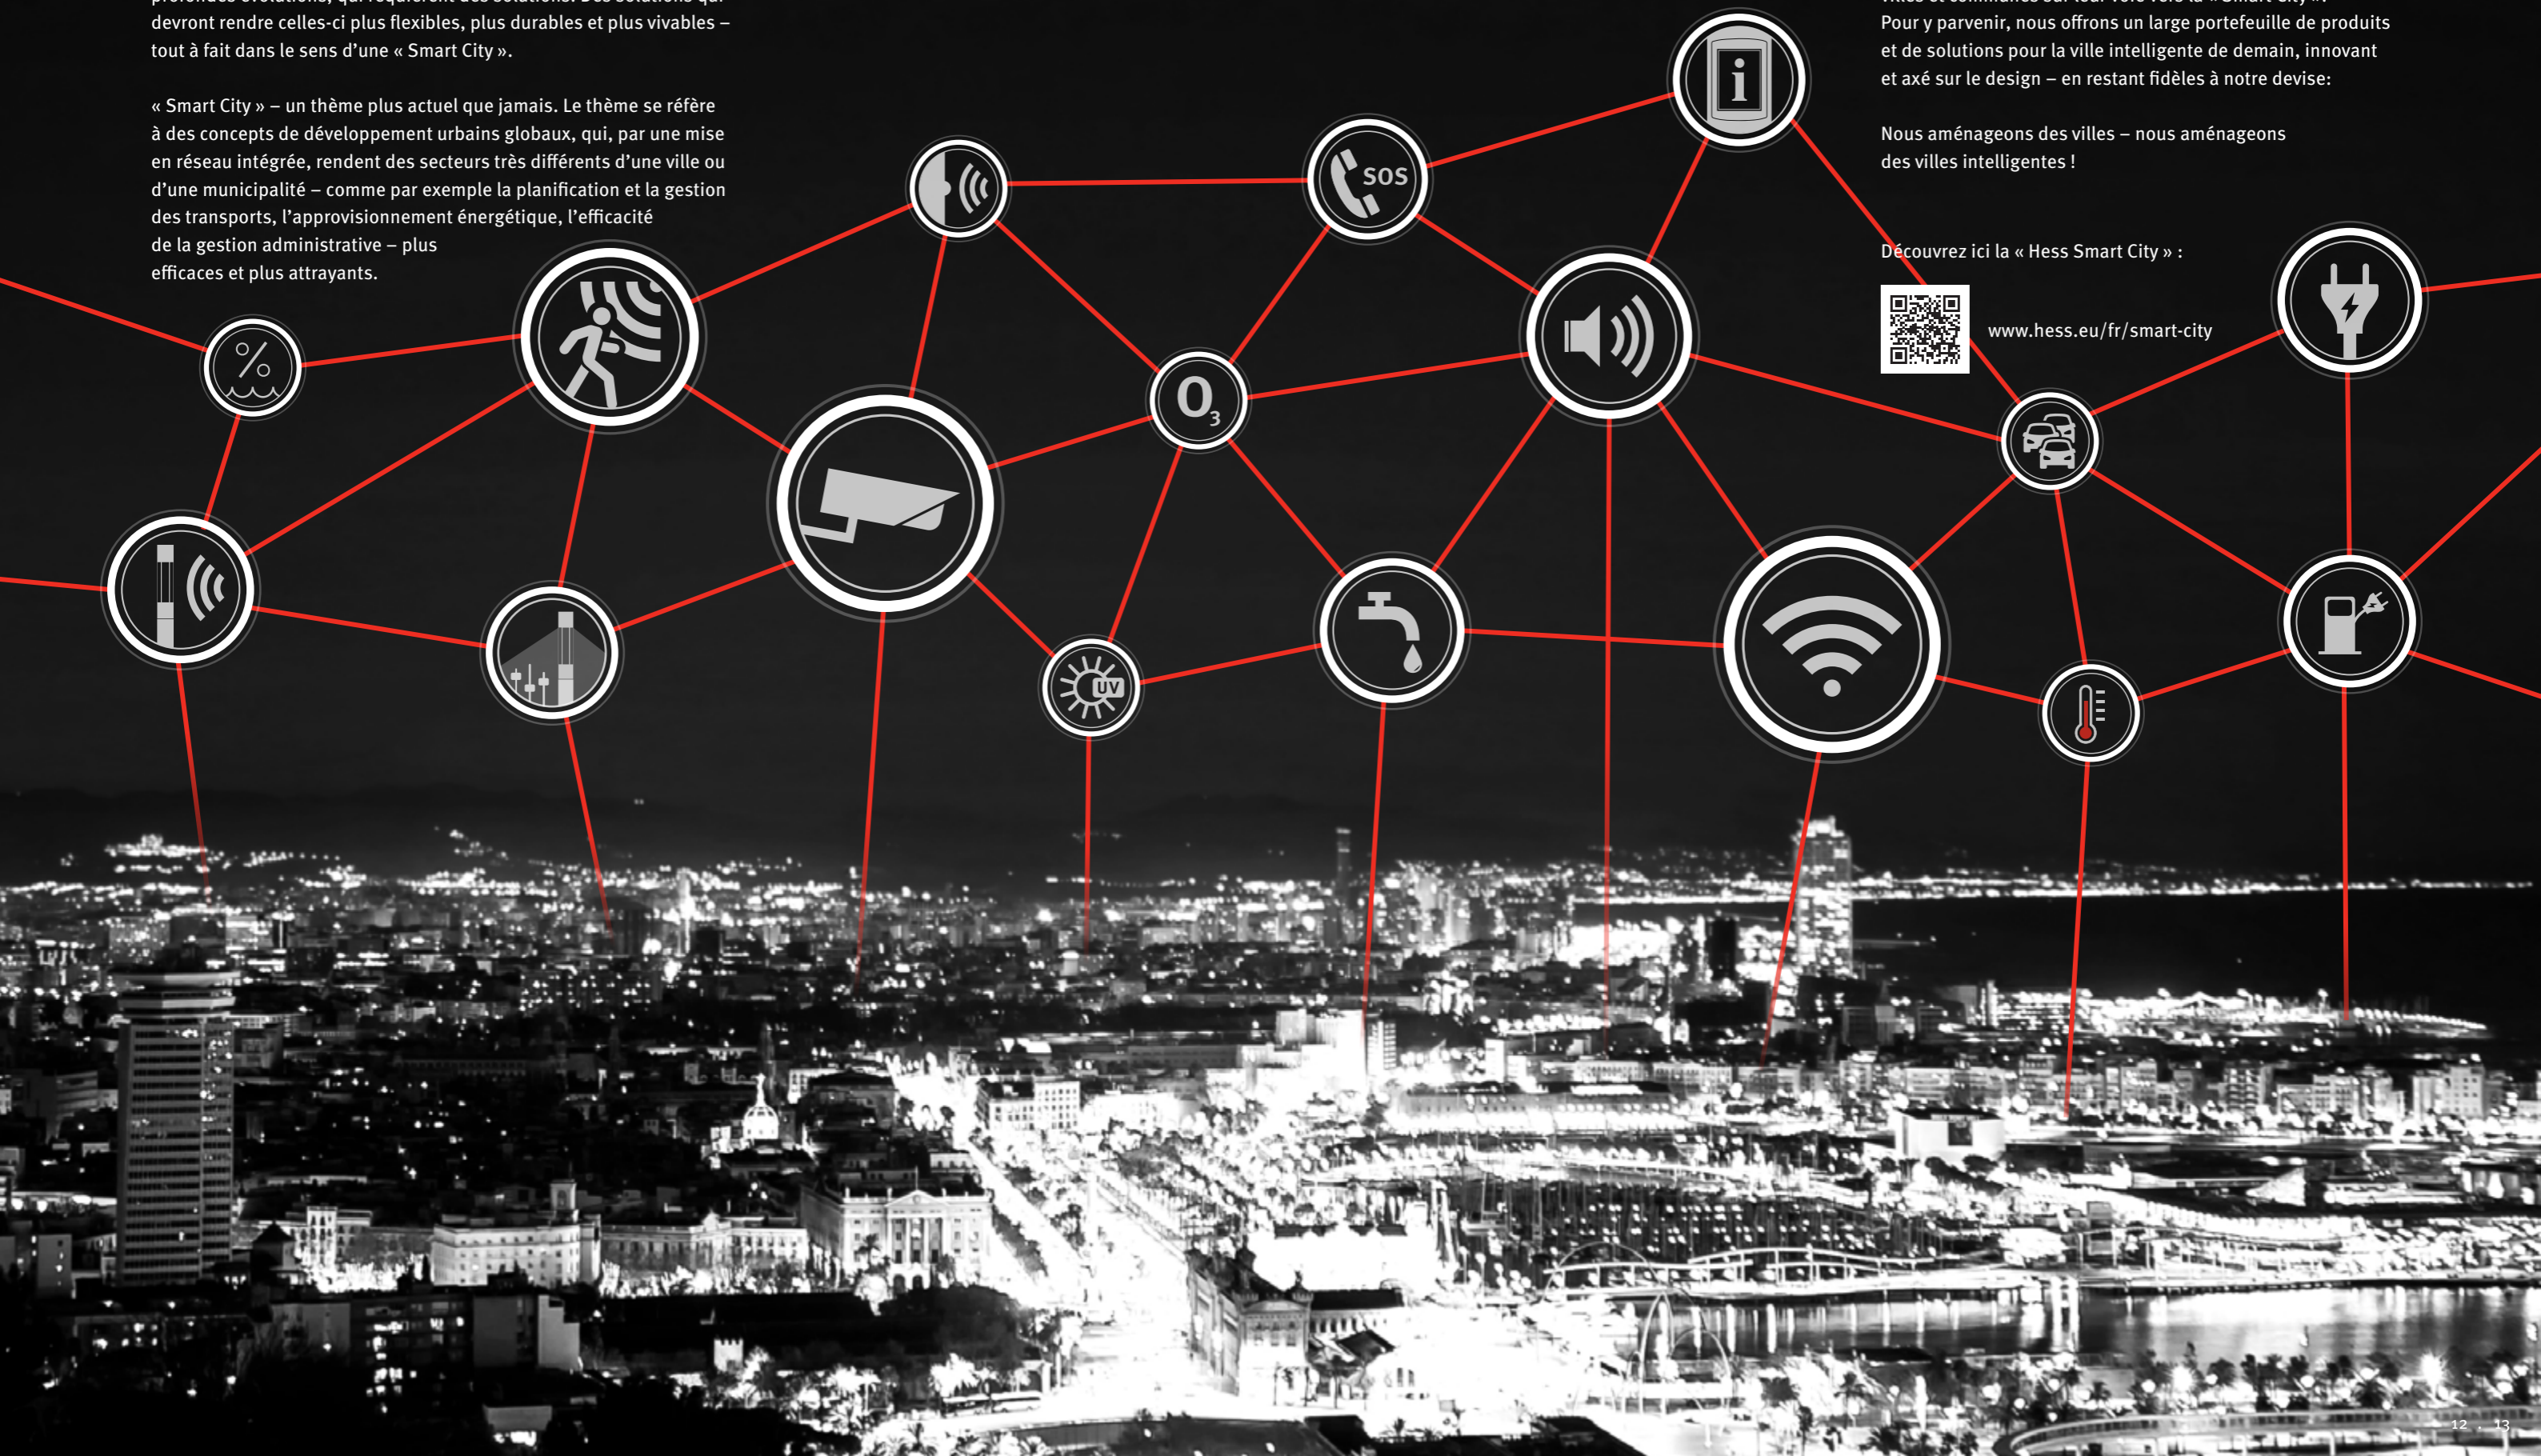

« Smart City » – un thème plus actuel que jamais. Le thème se réfère à des concepts de développement urbains globaux, qui, par une mise en réseau intégrée, rendent des secteurs très différents d'une ville ou d'une municipalité – comme par exemple la planification et la gestion des transports, l'approvisionnement énergétique, l'efficacité de la gestion administrative – plus efficaces et plus attrayants.

# SMART CITY

## Hess aménage des villes intelligentes

En tant que fabricant premium d'appareils d'éclairage extérieur et de mobilier décoratifs, nous accompagnons villes et communes sur leur voie vers la « Smart City ». Pour y parvenir, nous offrons un large portefeuille de produits et de solutions pour la ville intelligente de demain, innovant et axé sur le design – en restant fidèles à notre devise:

Nous aménageons des villes – nous aménageons des villes intelligentes !

Découvrez ici la « Hess Smart City » :

[www.hess.eu/fr/smart-city](http://www.hess.eu/fr/smart-city)