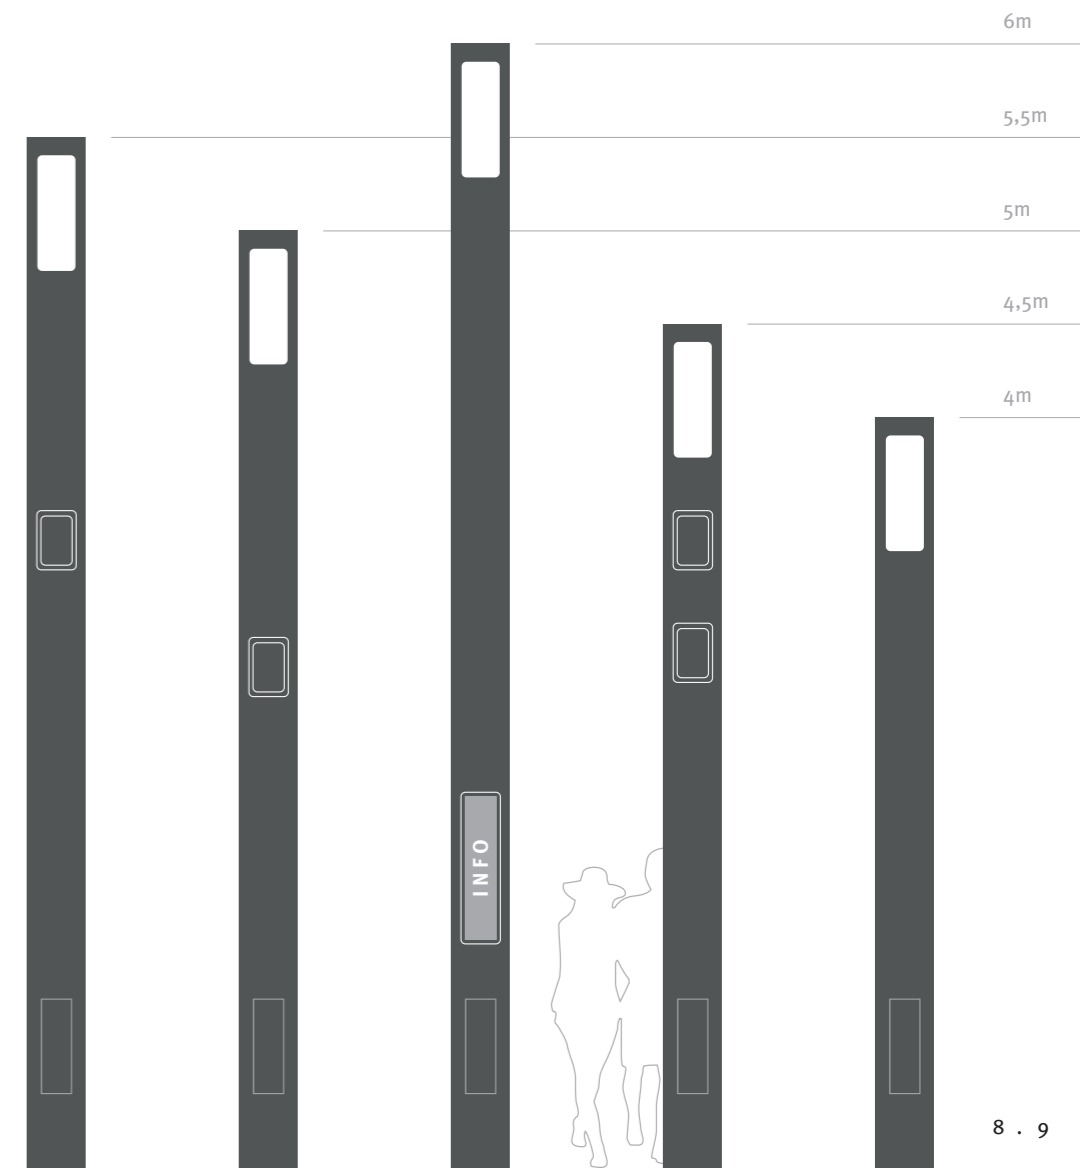

www.hess.eu/fr/reno-elements

RENO ELEMENTS – un luminaire totalement cohérent.

Un luminaire, qui semble créé d'une « seule coulée ». Au vrai sens du terme. Les profilés d'aluminium extrudés sont fabriqués en un bloc, à la longueur souhaitée, et la découpe des ouvertures pour les « Elements » est précise, aux endroits voulus.

Résultat: un luminaire au design marquant, mais malgré tout élégant, avec des éléments parfaitement intégrés – sans aucun joint creux.

RENO ELEMENTS :
éclairage, multifonction et design par excellence.